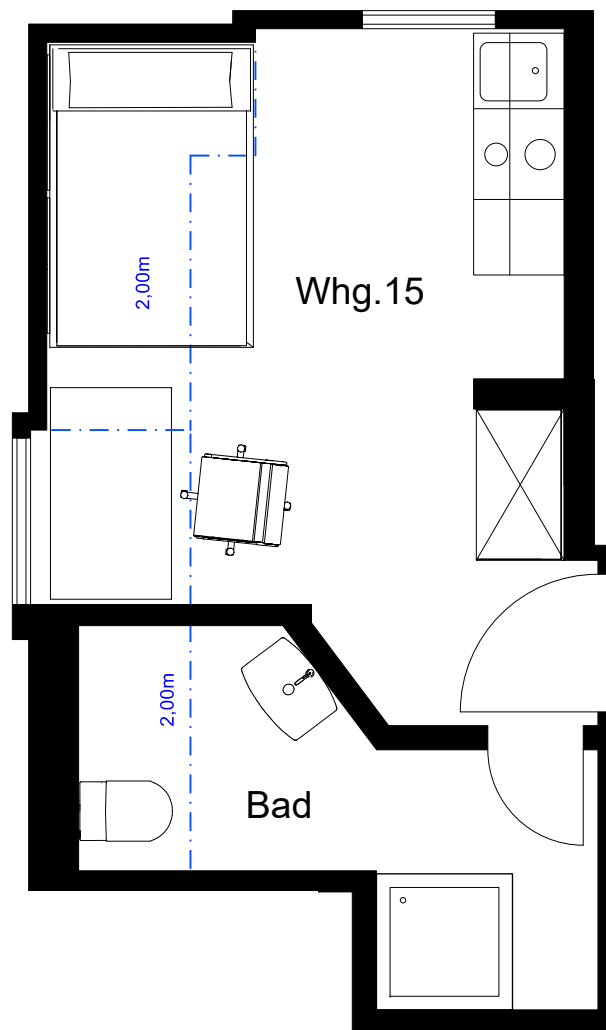

Voll möblierte Studios

Schützenstraße 31

35039 Marburg

Wohnung: 15
Lage: Vorderhaus
Geschoss: DG
Typ: Studio XL
ca. Wohnfläche: 18,4 m²

Lage auf der Etage